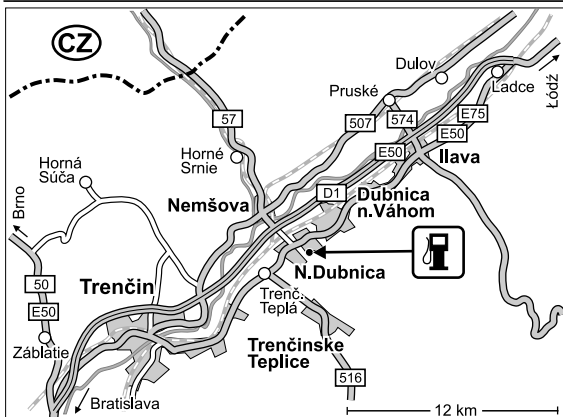

GPS 48.36369 N 17.60664 E

1278
**1897 Oktan**

road / дорога 18

 OKTAN Bosanska RačaRoad 18 Poprad - Liptovský Mikuláš,
right side after entrance to the town
Liptovský MikulášТрасса 18 Poprad - Liptovský Mikuláš,
по правой стороне после въезда в город
Bosanska Rača

GPS 49.079727 N 19.628749 E

1897
**1898 Oktan** OKTAN Michalovce

12 Vinianska street, Michalovce

Vinianska 12, Michalovce

GPS 48.761621 N 21.921415 E

1898

1899 Oktan

road / дорога D1/E50

OKTAN Nova Dubnica

Motorway D1/E50, exit Dubnica nad Vahom, 2 km in direction Nova Dubnica, left side

Трасса D1/E50, съезд Dubnica nad Vahom, 2 км в направлении Nova Dubnica, слева

GPS 48.942347 N 18.134994 E

GPS 49.067822 N 20.322775 E

1900
aris

1901 Oktan

road / дорога D1/E50

OKTAN Poprad 2

Motorway D1/E50, near Poprad, exit Ke marok, 300 m in direction to Spišská Sobota, right side

Трасса D1/E50, возле Poprad, съезд Ke marok, 300 м в направлении на Spišská Sobota, справа