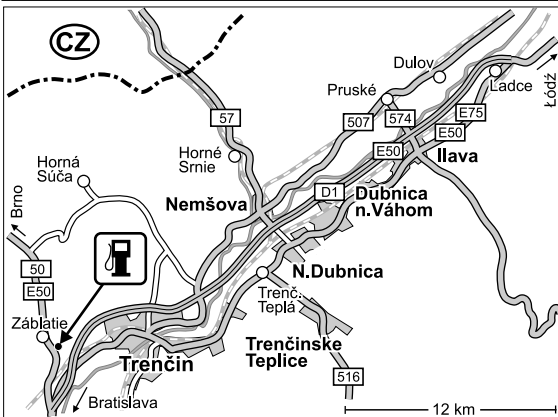

3233 Benzinol

road / дорога D1/E50

Benzinol Drietoma

118 km of motorway D1/E50, exit Brno, in direction to Chehia, v/Drietoma, 3 km from D1/E50, on the road 50

118 км трассы D1/E50, съезд Brno, направление на Чехию, д. Drietoma, 3 км от D1/E50 на дороге 50

GPS 48.88697 N 17.961209 E