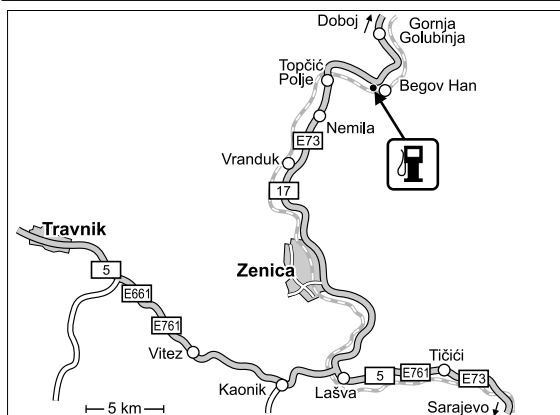

3240 Petrol

BS Begov Han

Begov Han bb, 72233 Begov Han

open 7 days, 7:00-20:00

открыта ежедневно 7:00-20:00

GPS 44.349444 N 17.970833 E

3240
aris