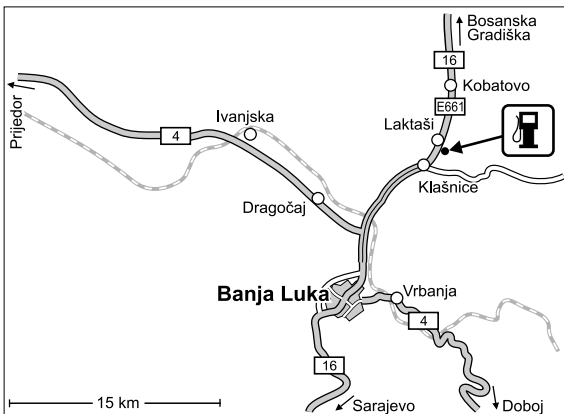

15 км от Doboј в направлении Slavonski Brod (67 км), подъезд только в направлении на Slavonski brod

**GPS** 44.802545 N 18.048263 E

0938  
**aris**

**939 Petrol** road / **дорога M18**

**BS Bijeljina**

Komitska b.b., 76 300 Bijeljina

3 km from center of Bijeljina, 20 km before Srbija border (Bosanska Rača), 60 km from Tuzla, access from both sides

3 км от центра Bijeljina, 20 км до границы Сербии (Bosanska Rača), 60 км от Tuzla, подъезд с двух сторон

**GPS** 44.789922 N 19.242328 E

0939  
**aris**

**940 Petrol** road / **дорога M16**

**BS Trn-Laktaš**

Cara Dušana 103A, 78 252 Trn - Banja Luka

12 km from Banja Luka in direction Gradiška (border crossing with Croatia), access only from direction Banja Luka - Gradiška, on highway

**GPS** 44.403373 N 19.085569 E

1213  
**aris**

**1214 Petrol**

road / дорога M17/E73

**BS** Bla u j

Bla u j 73, 71210 Ilid a

Motorway M17/E73, 5 km before Sarajevo on the right side, direction from Konjic. Open 05 - 23 h.