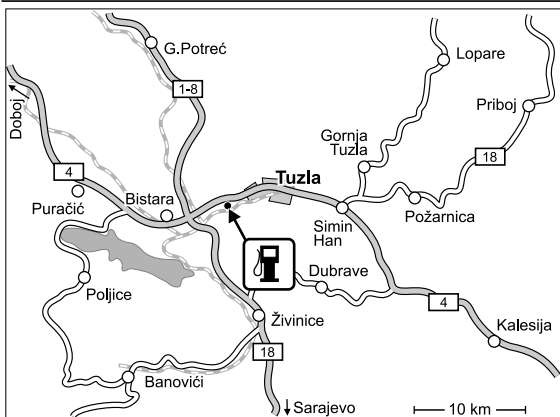

**937 Petrol** road / **дорога M17**

**BS Mostar Prigrađani**

Prigrađani b.b., 88 208 Potoci

12 km from Mostar in direction Sarajevo - Mostar, access only in direction Sarajevo - Mostar

12 км до Mostar в направлении Sarajevo - Mostar, подъезд только со стороны направления Sarajevo - Mostar

Трасса M17/E73, 5 км перед Sarajevo, въезд справа в направлении от Konjic. Время работы 5:00 - 23:00

**GPS** 43.833366 N 16.281175 E

1214  
**aris**

**3238 Petrol**

**BS** Tuzla 1 (Miladije izlaz)

Miladije bb,75000 Tuzla

open 7 days, 6:00-22:00

открыта ежедневно 6:00-22:00

**GPS** 44.524444 N 18.629722 E

3238  
**aris**

**3239 Petrol**

**BS Tuzla Miladije Jug**

Miladije bb, 75000 Tuzla

open 7 days, 6:00-22:00