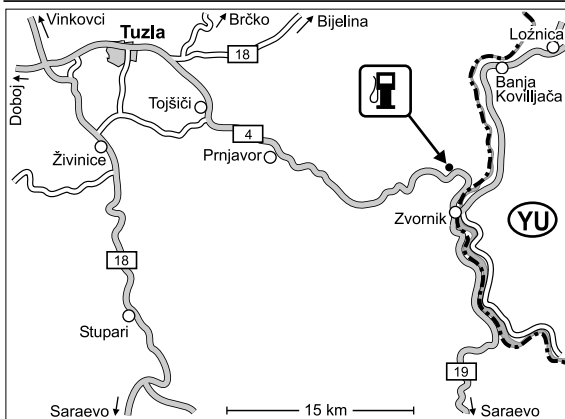

1213 Petrol

road / дорога 4