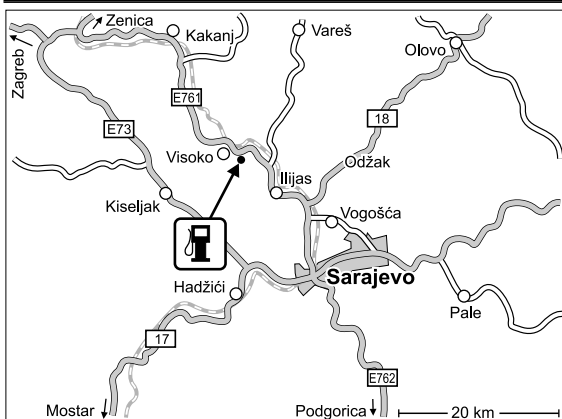

3 km from center of Bijeljina, 20 km before Srbija border (Bosanska Rača), 60 km from Tuzla, access from both sides

3 км от центра Bijeljina, 20 км до границы Сербии (Bosanska Rača), 60 км от Tuzla, подъезд с двух сторон

**GPS** 43.436561 N 17.859092 E

0942  
**aris**

**1138 Petrol** road / дорога E73

**BS Otes - Sarajevo**

Barska b.b., 71210 Ilid a

5 km from center of Sarajevo in direction to Mostar, access only in direction Sarajevo-Mostar, on highway

5 км от центра Sarajevo в направлении Mostar, подъезд только со стороны Sarajevo

**GPS** 43.83652 N 18.29928 E

1138  
**aris**

**1139 Petrol** road / дорога A1/E762

**BS Visoko Čekrekčije**

Čekrekčije b.b., 71450 Visoko

1 km from Visoko, 25 km to Sarajevo, access only in direction Visoko – Sarajevo, on highway

1 км от Visoko, 25 км до Sarajevo в направлении Sarajevo, подъезд только со стороны Visoko

**GPS** 43.990700 N 18.205698 E