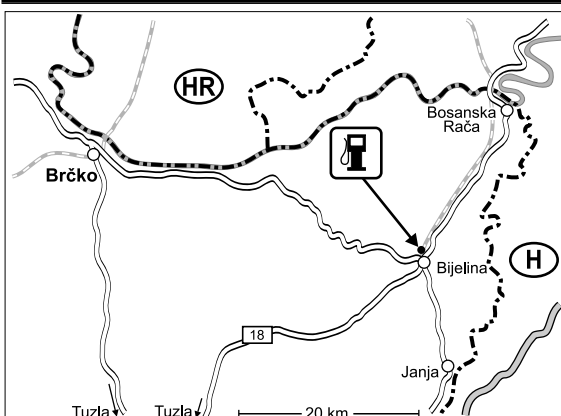

939 Petrol road / **дорога M18**

BS Bijeljina

Komitska b.b., 76 300 Bijeljina

3 km from center of Bijeljina, 20 km before Srbija border (Bosanska Rača), 60 km from Tuzla, access from both sides

3 км от центра Bijeljina, 20 км до границы Сербии (Bosanska Rača), 60 км от Tuzla, подъезд с двух сторон

GPS 44.789922 N 19.242328 E

0939
aris