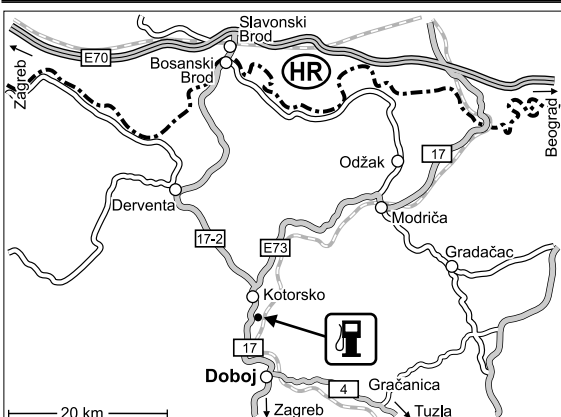

938 Petrol road / **дорога M17**

BS Kladari

Kladari b.b., 74 000 Doboј

15 km from Doboј in direction Slavonski Brod (67km), access only in direction to Slavonski brod

15 км от Doboј в направлении Slavonski Brod (67 км), подъезд только в направлении на Slavonski brod

GPS 44.802545 N 18.048263 E

0938
aris