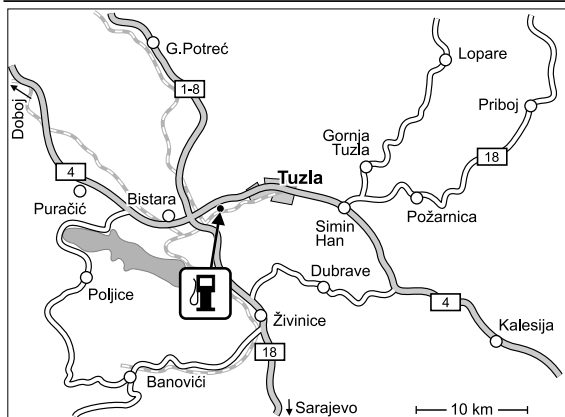

3238 Petrol

BS Tuzla 1 (Miladije izlaz)

Miladije bb,75000 Tuzla

open 7 days, 6:00-22:00

открыта ежедневно 6:00-22:00

GPS 44.524444 N 18.629722 E