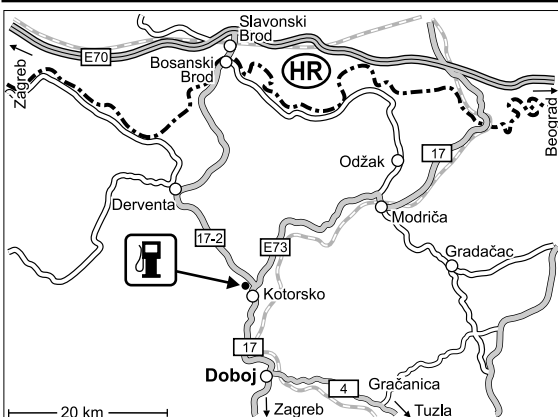

3 km from center of Bijeljina, 20 km before Srbija border (Bosanska Rača), 60 km from Tuzla, access from both sides

3 км от центра Bijeljina, 20 км до границы Сербии (Bosanska Rača), 60 км от Tuzla, подъезд с двух сторон

**GPS** 44.789922 N 19.242328 E

0939  
**aris**

**940 Petrol** road / **дорога M16**

**BS Trn-Laktaš**

Cara Dušana 103A, 78 252 Trn - Banja Luka

12 km from Banja Luka in direction Gradiška (border crossing with Croatia), access only from direction Banja Luka - Gradiška, on highway

12 км от Banja Luka в направлении Gradiška (граница Хорватии), подъезд только в направлении на Gradiška, на трассе

**GPS** 44.889209 N 17.292727 E

0940  
**aris**

**941 Petrol** road / **дорога M17-2**

**BS Šešlije**

Šešlije b.b., 74000 Šešlije

50 km from Slavonki Brod in direction to Sarajevo (240km), access only in direction to Sarajevo

50 км от Slavonki Brod в направлении Sarajevo (240 км), подъезд только в направлении на Sarajevo