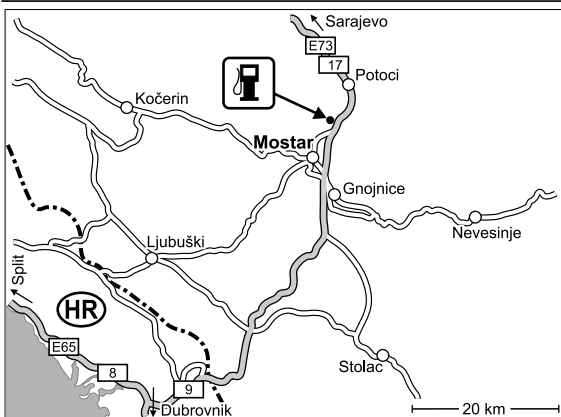

**937 Petrol** road / **дорога M17**

**BS Mostar Prigrađani**

Prigrađani b.b., 88 208 Potoci

12 km from Mostar in direction Sarajevo - Mostar, access only in direction Sarajevo - Mostar

12 км до Mostar в направлении Sarajevo - Mostar, подъезд только со стороны направления Sarajevo - Mostar

3 km from center of Bijeljina, 20 km before Srbija border (Bosanska Rača), 60 km from Tuzla, access from both sides

3 км от центра Bijeljina, 20 км до границы Сербии (Bosanska Rača), 60 км от Tuzla, подъезд с двух сторон

**GPS** 44.403373 N 19.085569 E

1213  
**aris**

**1214 Petrol**

road / дорога M17/E73

**BS** Bla u j

Bla u j 73, 71210 Ilid a

Motorway M17/E73, 5 km before Sarajevo on the right side, direction from Konjic. Open 05 - 23 h.

Трасса M17/E73, 5 км перед Sarajevo, въезд справа в направлении от Konjic. Время работы 5:00 - 23:00

**GPS** 43.833366 N 16.281175 E

1214  
**aris**

**3238 Petrol**

**BS** Tuzla 1 (Miladije izlaz)

Miladije bb,75000 Tuzla