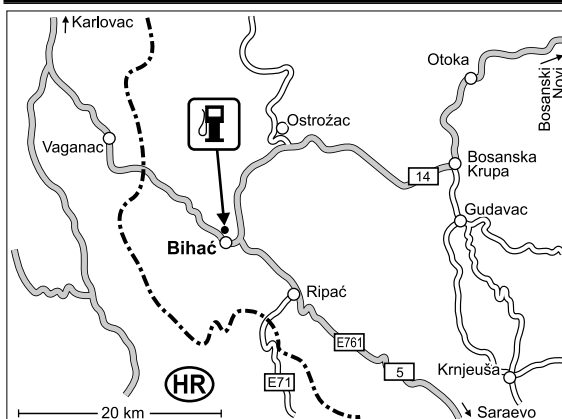

1212 Petrol road / дорога E59

BS Bihac

Zaobilaznica b.b., 77000 Bihac

1 km outside of Bihac on the right side, towards Croatian border crossing Izačić, open 05–23 h.

1 км от Bihac, с правой стороны в направлении границы Хорватии. Время работы 5:00 - 23:00

GPS 44,834083 N 15,832436 E

1212
aris