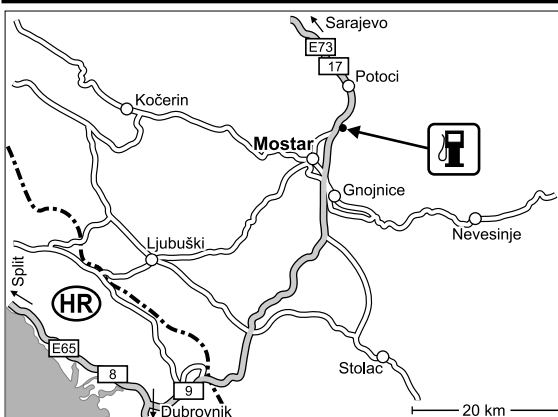

942 Petrol road / **дорога M17**

BS Mostar eljuša

eljuša b.b., 88208 eljuša

12 km from Mostar in direction Sarajevo (130km), access only from Mostar

12 км от Mostar в направлении Sarajevo (130 км), подъезд только со стороны Mostar

GPS 43.436561 N 17.859092 E

0942
aris