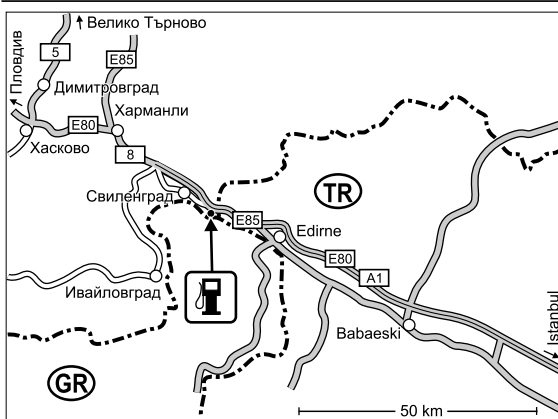

г.Стара Загора, жилой район Колио Ганчев, въезд со стороны Димитровграда

GPS 42.3949 N 25.6458 E

2540
aris

2541 Лукойл

road / дорога 1/E79

Лукойл Б 033 Кулата

Motorway 1/E79, border control checkpoint Kulata

Трасса 1/E79, пограничный пункт Кулата

GPS 41.3947 N 23.3572 E

2541
aris

2542 Лукойл

road / дорога 8/E80

Лукойл Б 076 ГКПП Кап. Андреево

Motorway 8/E80, border control checkpoint Capitan Andreevo

Трасса 8/E80, пограничный пункт Капитан Андреево