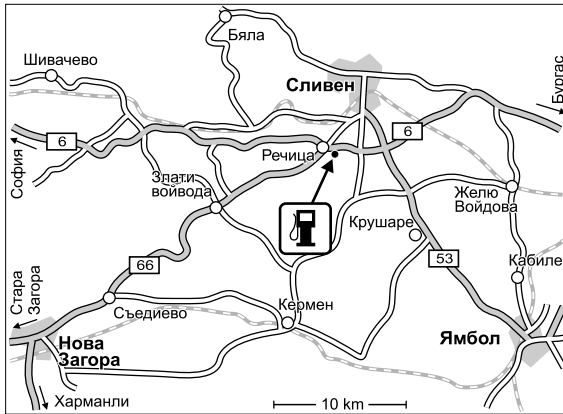

София, Драгоманское шоссе, выход на Калотина, склад Metro-2

GPS 42.7463 N 23.2287 E

2539
aris

2540 Лукойл

Лукойл Б 142 Стара Загора

Stara Zagora, residential area Kolo Ganchev, entrance from Dimitrovgrad direction

г.Стара Загора, жилой район Колио Ганчев, въезд со стороны Димитровграда

GPS 42.3949 N 25.6458 E

2540
aris

2541 Лукойл

road / дорога 1/E79

Лукойл Б 033 Кулата

Motorway 1/E79, border control checkpoint Kulata

Трасса 1/E79, пограничный пункт Кулата

GPS 41.3947 N 23.3572 E

2541
aris

2542 Лукойл

road / дорога 8/E80

Лукойл Б 076 ГКПП Кап. Андреево

Motorway 8/E80, border control checkpoint Capitan Andreevo

Трасса 8/E80, пограничный пункт Капитан Андреево

GPS 41.7191 N 26.3411 E

2542
aris

2543 Лукойл

road / дорога 6/E773

 Лукойл Б 108 Сливен 3

Motorway 6/E773 Sofia-Burgas, Sliven, residential area Rechica

Трасса 6/E773 София-Бургас, Сливен, жилой район Речица