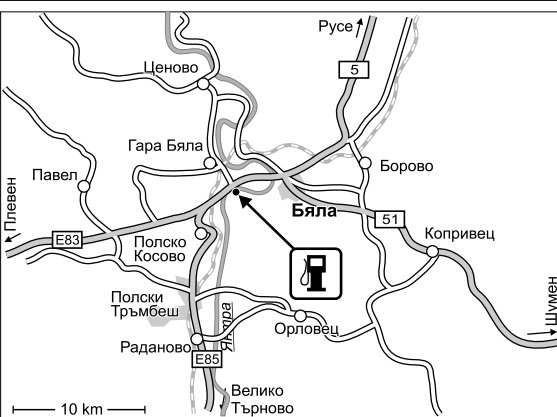

1293 Карелия

Карелия

Motorway Sofia-Thessaloniki, village Strumyani, right side

Трасса София-Тессалоника, село Струмьяны, справа

GPS 41.63596 N 23.20103 E

1293
aris

2538 Лукойл

road / дорога 5/E85

Лукойл Б 004 Бяла

Motorway 5/E85, Biala

Трасса 5/E85, г.Бяла

GPS 43.4672 N 25.6749 E

2538
aris

2539 Лукойл

Лукойл Б 013 София-Метро 2

Sofia, Dragomansko shosse, exit to Kalotina, Metro-2 store

София, Драгоманское шоссе, выход на Калотина, склад Metro-2

GPS 42.7463 N 23.2287 E

2539
aris

2540 Лукойл

Лукойл Б 142 Стара Загора

Stara Zagora, residential area Kolo Ganchev, entrance from Dimitrovgrad direction

Трасса 1/E79, пограничный пункт Кулата

GPS 41.3947 N 23.3572 E

2541
aris

2542 Лукойл

road / дорога 8/E80

Лукойл Б 076 ГКПП Кап. Андреево

Motorway 8/E80, border control checkpoint Capitan Andreevo

Трасса 8/E80, пограничный пункт Капитан Андреево